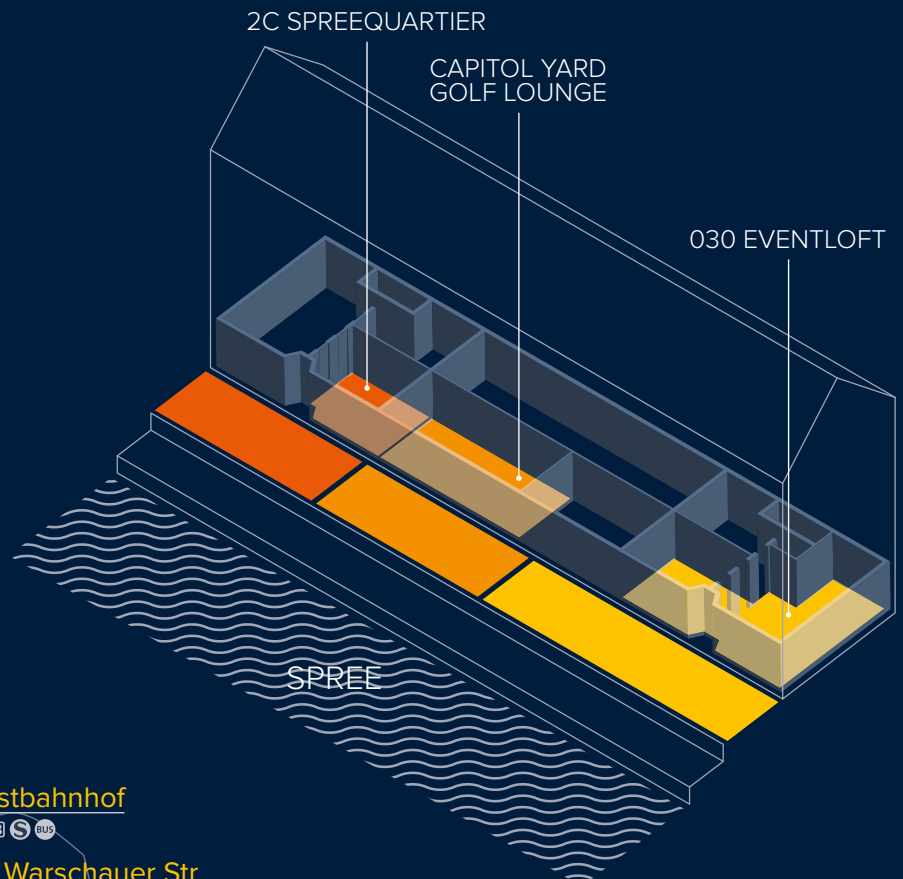

SPREESPEICHER

Event und Congress Center in Berlin

Der historische Spreespeicher am Berliner Osthafen, unweit von MTV, Universal Music, der Mercedes-Benz Arena sowie der East-Side-Gallery, besticht mit einem einzigartigen Blick auf die wunderschöne Oberbaumbrücke. Die unverwechselbare Architektur des denkmalgeschützten ehemaligen Getreidespeichers blickt auf eine Historie von über 100 Jahren zurück und verleiht dem Gebäude ein individuelles Gesicht.

Standort

Nahverkehr:
S- und U-Bhf Warschauer Straße

Fernverkehr:
Ostbahnhof (ICE-Anbindung)

Flughafen:
Nur 20 Minuten von
Berlin-Schönefeld