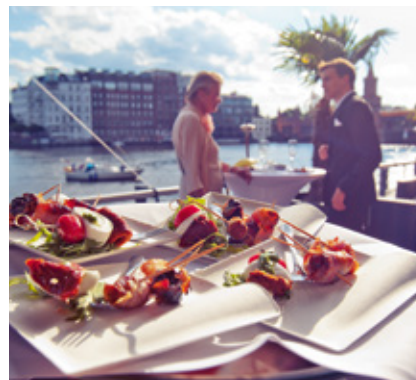

# CAPITOL YARD GOLF LOUNGE

Abschlag zur perfekten Veranstaltung

Ob Privat- oder Firmenfeier, Sommerfest oder Weihnachtsfeier, die helle Licht durchflutete Location begeistert jeden Gast. Von der Wasserseite aus schlagen Golf-Begeisterte den einen oder anderen Ball direkt in die Spree oder verfeinern ihren Schlag am Indoor-Golfsimulator.